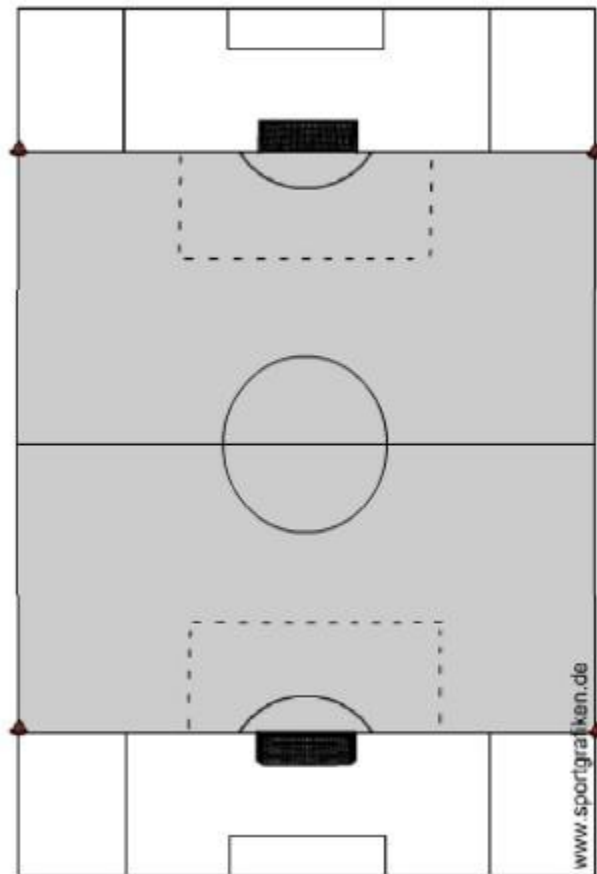

# Spielfeld A-C-Junioren

### Hinweise:

Größe der Tore: 5x2 m

Strafraum: 12 m

Außenlinien nicht eingerückt