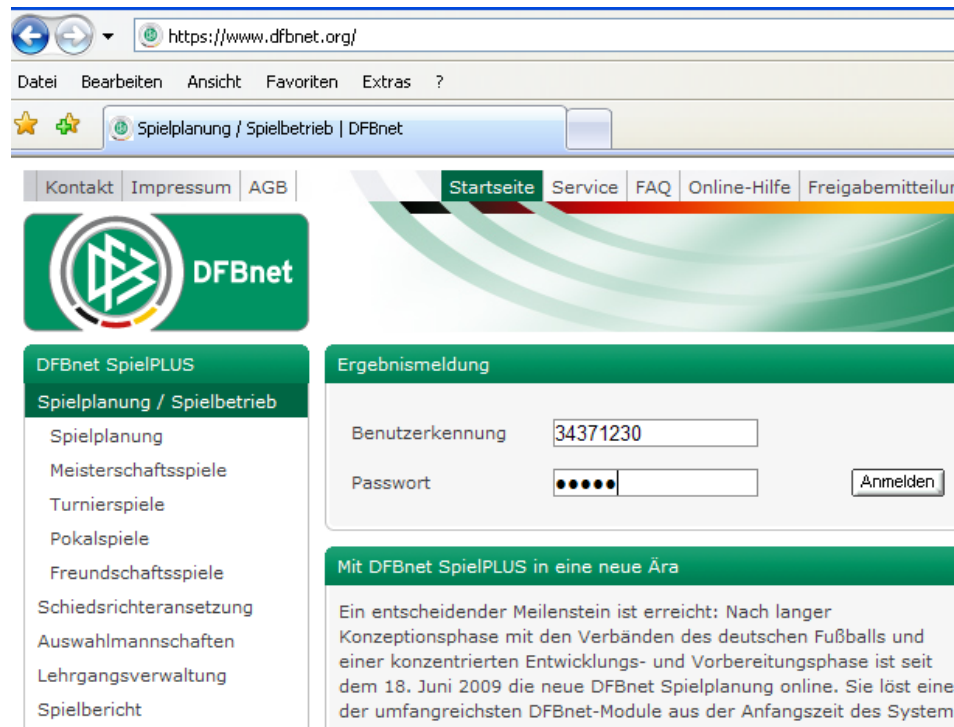

Mannschafts- / Vereins- Spielplan drucken -> über „Ergebnismeldung“ DFBnet

Ab der Saison 2009/2010 gibt es Neuerungen im Bereich des Ergebnisdienstes für die Vereine. Über diese Ergebniseingabe-Maske lassen sich natürlich nach wie vor auch Mannschafts- oder Vereinsspielpläne drucken.

1. Hier die Vorgehensweise:

Geben Sie in Ihrem Internetbrowser folgende URL ein: **www.dfbnet.org**

Im rechten Fenster erscheint unter der Überschrift „Ergebnismeldung“ die LOGIN-Maske.

Bitte geben Sie hier Ihre Benutzerkennung und das Passwort ein.

2. Sie sind nun auf der Seite DFBnet SpielPLUS. Klicken Sie nun auf „Ergebnismeldung“ und anschließend auf „Vereinsmeldung“

3. Sie gelangen auf die Registerkarte „Vereinsspielplan“.

Geben Sie nun im Datumbereich das Datum „von“ – „bis“ ein. Auch wenn Sie eine ganze Saison ausdrucken möchten **achten Sie zunächst darauf, dass dieser Zeitraum nicht größer als 3 Monate beträgt, sonst erhalten Sie eine Fehlermeldung.**