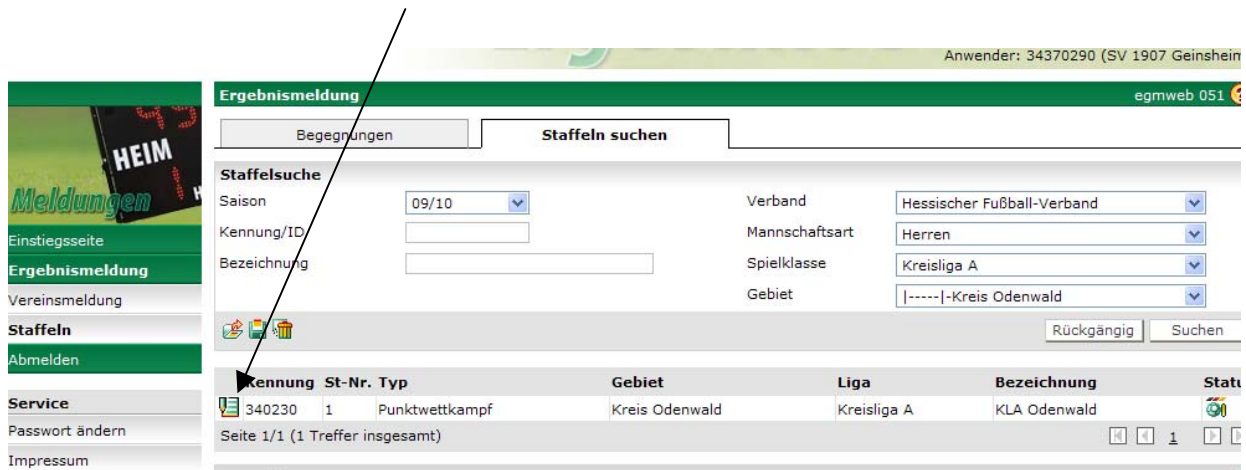

1. Hier die Vorgehensweise:

Geben Sie in Ihrem Internetbrowser folgende URL ein: **www.dfbnet.org**

Im rechten Fenster erscheint unter der Überschrift „Ergebnismeldung“ die LOGIN-Maske.

Bitte geben Sie hier Ihre Benutzerkennung und das Passwort ein.

2. Sie sind nun auf der Seite DFBnet SpielPLUS. Klicken Sie nun auf „Ergebnismeldung“ und anschließend auf „Staffeln“

3. Sie gelangen auf die Registerkarte „Begegnungen“. Wechseln Sie nun auf „Staffeln suchen“
 Wählen Sie nun die **Mannschaftsart, Spielklasse und das Gebiet** aus, von der Staffel, die Sie suchen. Wichtig: Nach Änderung eines Suchkriteriums müssen Sie immer wieder auf „suchen“ klicken!!

4. Sie bekommen Ihre gewählte Staffel angezeigt.
 Sofern das Bearbeitungs-Symbol **in bunt** erscheint, können Sie sich die Staffel anzeigen lassen, da diese Staffel vom Klassenleiter bereits freigegeben wurde.