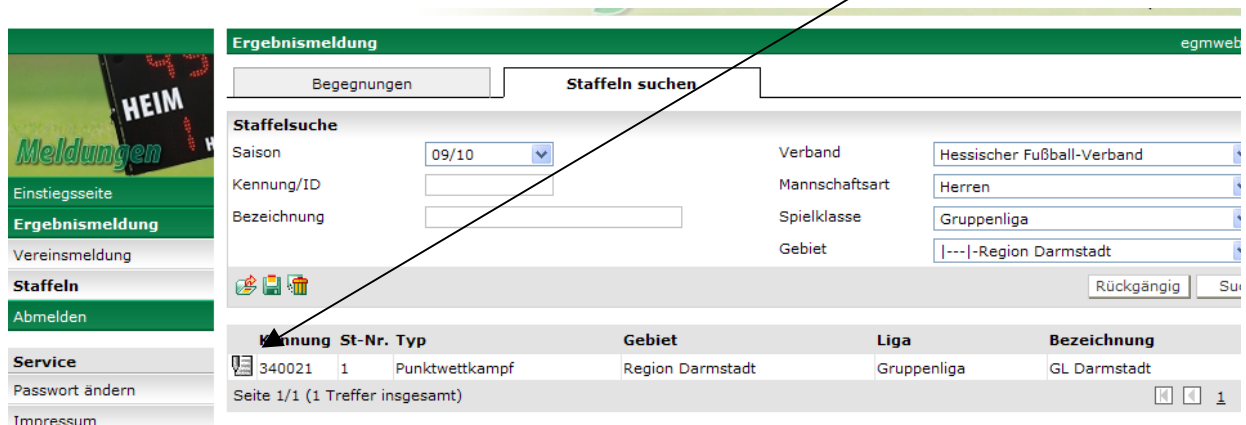

1. Hier die Vorgehensweise:

Geben Sie in Ihrem Internetbrowser folgende URL ein: **www.dfbnet.org**

Im rechten Fenster erscheint unter der Überschrift „Ergebnismeldung“ die LOGIN-Maske.

Bitte geben Sie hier Ihre Benutzerkennung und das Passwort ein.

2. Sie sind nun auf der Seite DFBnet SpielPLUS. Klicken Sie nun auf „Ergebnismeldung“ und anschließend auf „Staffeln“

3. Sie gelangen auf die Registerkarte „Begegnungen“. Wechseln Sie nun auf „Staffeln suchen“
 Wählen Sie nun die **Mannschaftsart, Spielklasse und das Gebiet** aus, von der Staffel, die Sie suchen. Wichtig: Nach Änderung eines Suchkriteriums müssen Sie immer wieder auf „suchen“ klicken!!

4. Sie bekommen Ihre gewählte Staffel angezeigt.
 Sofern das Bearbeitungs-Symbol **in bunt** erscheint, können Sie sich die Staffel anzeigen lassen, da diese Staffel vom Klassenleiter bereits freigegeben wurde.

5. Wird Ihnen die gewünschte Staffel angezeigt, aber das Bearbeitungs-Symbol ist **nur grau** hinterlegt, bedeutet dies, dass die Staffel zwar angelegt aber noch nicht durch den Klassenleiter freigegeben wurde. Versuchen Sie es zu einem späteren Zeitpunkt wieder.