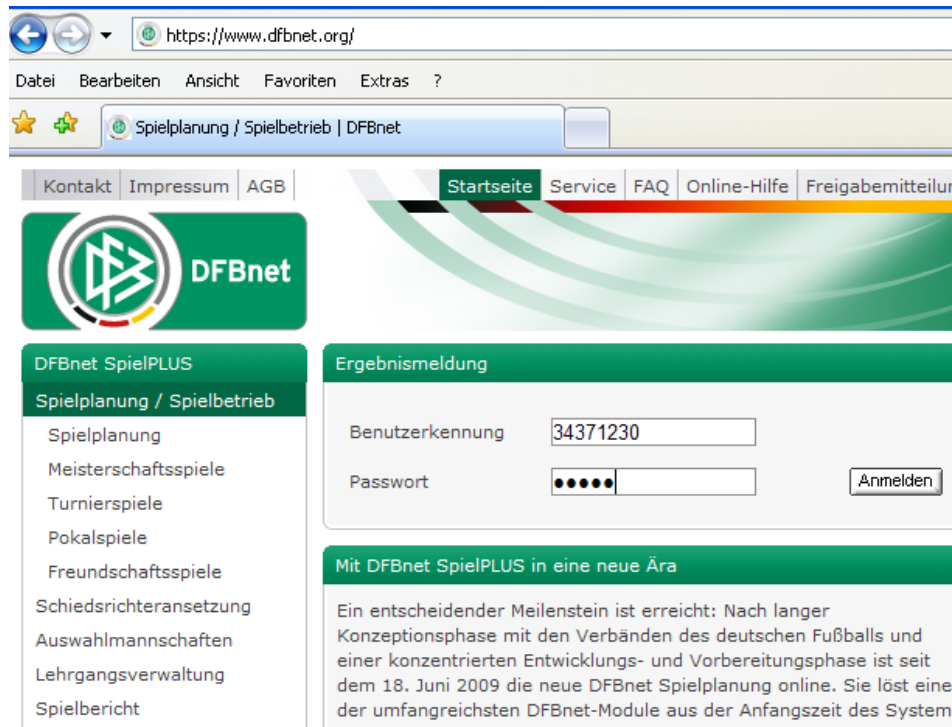

Staffelspielplan drucken -> über „Ergebnismeldung“ DFBnet

Ab der Saison 2009/2010 gibt es Neuerungen im Bereich des Ergebnisdienstes für die Vereine. Über diese Ergebniseingabe-Maske lassen sich natürlich nach wie vor auch Staffelspielpläne drucken.

1. Hier die Vorgehensweise:

Geben Sie in Ihrem Internetbrowser folgende URL ein: **www.dfbnet.org**

Im rechten Fenster erscheint unter der Überschrift „Ergebnismeldung“ die LOGIN-Maske.

Bitte geben Sie hier Ihre Benutzerkennung und das Passwort ein.