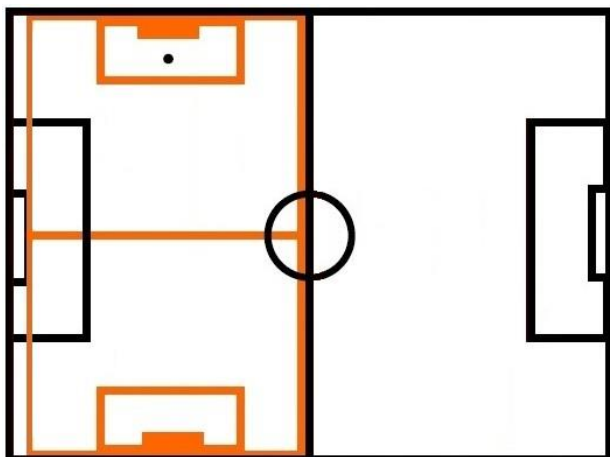

Spielfeldgrößen

D9-Junioren

Gültig ab: 2011/2012

Strafraum: 12 m x 29 m

Torraum: 4 m x 13 m

Torgröße: 5 m x 2 m

Strafstoß: 8 m

E7-Junioren

Gültig ab: 2011/2012

Strafraum: 12 m x 29 m

Torraum: 4 m x 13 m

Torgröße: 5 m x 2 m

Strafstoß: 8 m

F-Junioren

G-Junioren