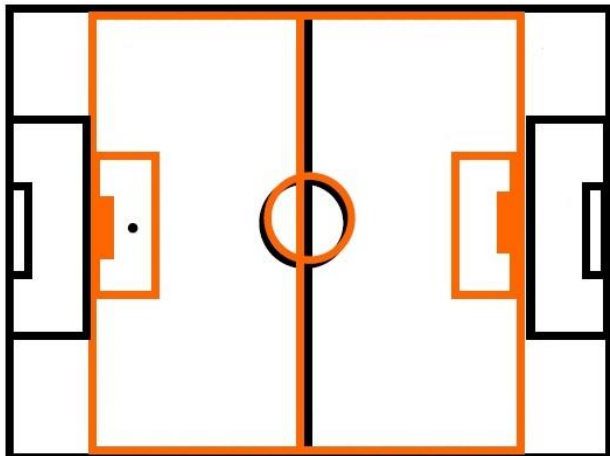

Spielfeldgrößen

D9-Junioren

Gültig ab: 2011/2012

Strafraum: 12 m x 29 m

Torraum: 4 m x 13 m

Torgröße: 5 m x 2 m

Strafstoß: 8 m

E7-Junioren

Gültig ab: 2011/2012

Strafraum: 12 m x 29 m

Torraum: 4 m x 13 m

Torgröße: 5 m x 2 m

Strafstoß: 8 m

F-Junioren

G-Junioren