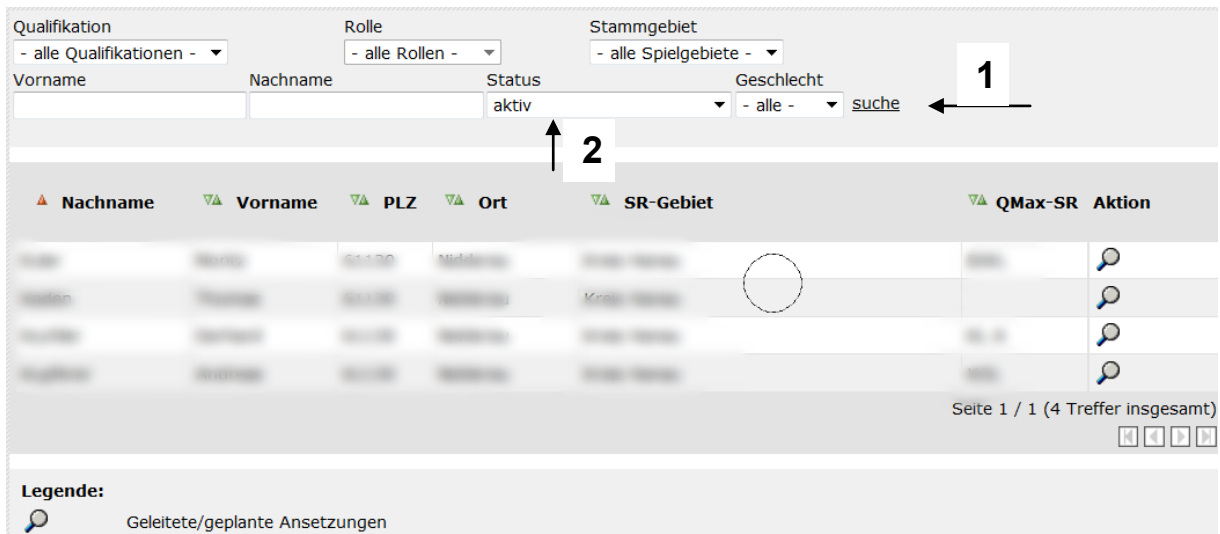

Ihnen werden die Namen aller Schiedsrichter, die für Ihren Verein aktiv sind, angezeigt. Um passive oder ausgeschiedene Referees zu sehen, müssen sie den Status ändern (2) und erneut **suchen**.

Durch anklicken der gelangen Sie zur Anzeige der Leistungen des jeweiligen Schiedsrichters.

3.2 Anzeige Spiele und Sitzungen

In dem Karteireiter Spiele blättern Sie bitte ans Ende der Seite. Die tagesaktuelle Anzahl der geleiteten und zurückgegebenen Spiele sowie die Anzahl der besuchten Lehrabende, die für die Anrechnung auf das Pflichtsoll der Folgesaison maßgeblich sind, können **Sie aus der Summenzeile (rot umrahmt)** entnehmen.

Stammdaten	Qualifikation	Termine	Problemvereine	Teams	Spiele	Statistik
Anrechenbare Einsätze						
<table border="1"> <thead> <tr> <th>2018 (bis heute)</th> <th>gel.</th> <th>zurückg.</th> <th>n.a.</th> </tr> </thead> <tbody> <tr> <td>Schiedsrichter:</td> <td>0.0</td> <td>0.0</td> <td>0.0</td> </tr> <tr> <td>Assistent:</td> <td>0.0</td> <td>0.0</td> <td>0.0</td> </tr> <tr> <td>4.Offizieller:</td> <td>0.0</td> <td>0.0</td> <td>0.0</td> </tr> <tr> <td>Beobachter:</td> <td>0.0</td> <td>0.0</td> <td>0.0</td> </tr> <tr> <td>Sonstiger Einsatz:</td> <td>0.0</td> <td></td> <td></td> </tr> <tr> <td>Summe:</td> <td>0.0</td> <td>0.0</td> <td>0.0</td> </tr> </tbody> </table>		<table border="1"> <thead> <tr> <th>2017</th> <th>gel.</th> <th>zurückg.</th> <th>n.a.</th> </tr> </thead> <tbody> <tr> <td>Schiedsrichter:</td> <td>0.0</td> <td>0.0</td> <td>0.0</td> </tr> <tr> <td>Assistent:</td> <td>0.0</td> <td>0.0</td> <td>0.0</td> </tr> <tr> <td>4.Offizieller:</td> <td>0.0</td> <td>0.0</td> <td>0.0</td> </tr> <tr> <td>Beobachter:</td> <td>31.0</td> <td>3.0</td> <td>0.0</td> </tr> <tr> <td>Sonstiger Einsatz:</td> <td>0.0</td> <td></td> <td></td> </tr> <tr> <td>Summe:</td> <td>31.0</td> <td>3.0</td> <td>0.0</td> </tr> </tbody> </table>		<table border="1"> <thead> <tr> <th>Saison 17/18 (bis heute)</th> <th>gel.</th> <th>zurückg.</th> <th>n.a.</th> </tr> </thead> <tbody> <tr> <td>Schiedsrichter:</td> <td>0.0</td> <td>0.0</td> <td>0.0</td> </tr> <tr> <td>Assistent:</td> <td>0.0</td> <td>0.0</td> <td>0.0</td> </tr> <tr> <td>4.Offizieller:</td> <td>0.0</td> <td>0.0</td> <td>0.0</td> </tr> <tr> <td>Beobachter:</td> <td>18.0</td> <td>2.0</td> <td>0.0</td> </tr> <tr> <td>Sonstiger Einsatz:</td> <td>0.0</td> <td></td> <td></td> </tr> <tr> <td>Summe:</td> <td>18.0</td> <td>2.0</td> <td>0.0</td> </tr> </tbody> </table>		
Lehrabend:	0			Lehrabend:	7	
				Lehrabend:	4